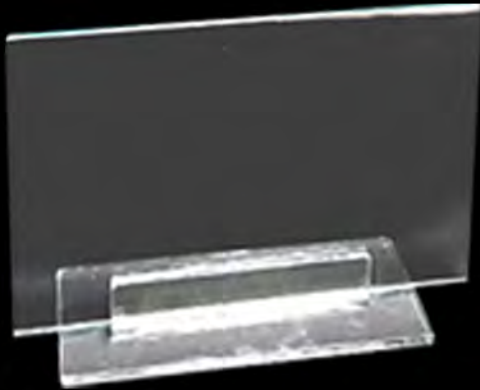

Centro Premiazioni

*LA ROSA BLU
Vetrate e Decorazioni
di Rebucci Marzia*

Arte del Vetro

Realizzato in Italia

Modello Staccabile

Liscio Trasp.
Liscio Sabi.
Marte Trasp.
Marte Sabi.

Per Targa

Misure vetro

h 18 x 24

h 21 x 29 ca

h 15 x 20

h 18 x 25 ca

h 13 x 18

h 16 x 23 ca

h 10 x 15

h 13 x 20 ca