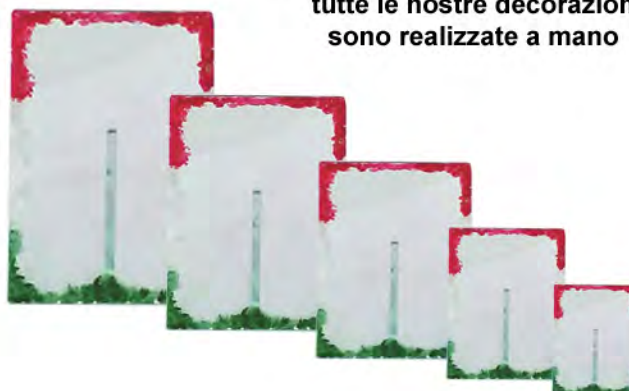

Per Targa

h 24 x 18
h 20 x 15
h 18 x 13
h 15 x 10
h 12 x 9
h 9 x 7

Misure vetro

h 26 x 20 ca
h 22 x 17 ca
h 20 x 15 ca
h 16 x 11 ca
h 13 x 10 ca
h 10 x 8 ca

tutte le nostre decorazioni
sono realizzate a mano