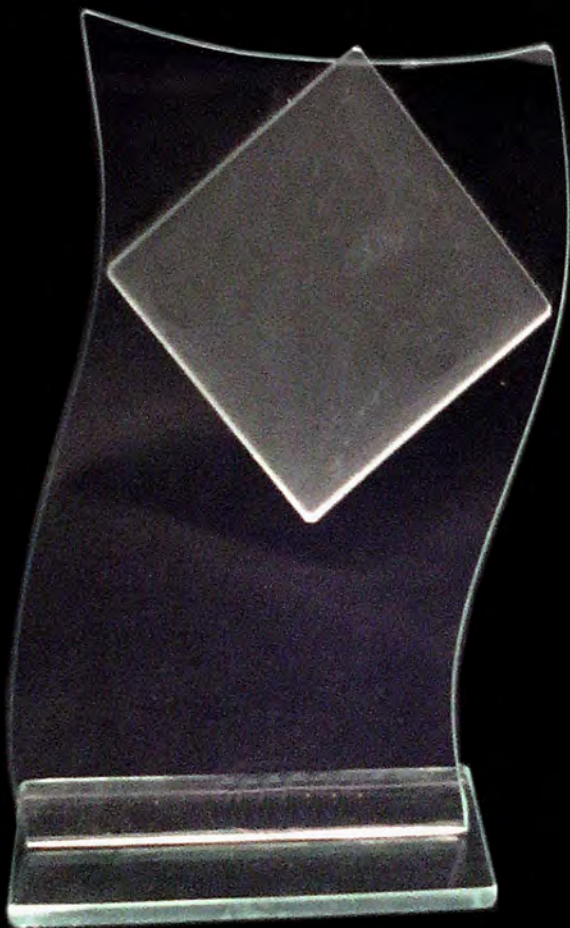

Modello Alberello Marte

Misure vetro

h 13 ca
h 8 ca

si realizzano altre misure
e qualsiasi decoro su richiesta
tutte le nostre decorazioni
sono realizzate a mano

Realizzato in Italia

Modello TL

Misure vetro