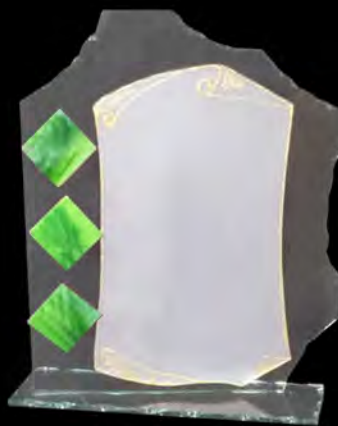

Per Targa	Misure Vetro
h 15 x 20	h 37 x 27 ca
h 13 x 18	h 30 x 26 ca
h 10 x 15	h 27 x 20 ca

si realizzano altre misure
e qualsiasi decoro su richiesta
tutte le nostre decorazioni
sono eseguite a mano

Tutti gli articoli
vengono corredati
di imballo con scatola
in cartone bianco

Specificare
il Modello

Es. Rosso

Es. Verde

Es. Blu

Modello Trofeo Alloro per disco

Disco	Misure vetro	
Diametro 18	h	32 ca
Diametro 16	h	28 ca
Diametro 14	h	25 ca
Diametro 11	h	21 ca
Diametro 9	h	18 ca
Diametro 7	h	14 ca