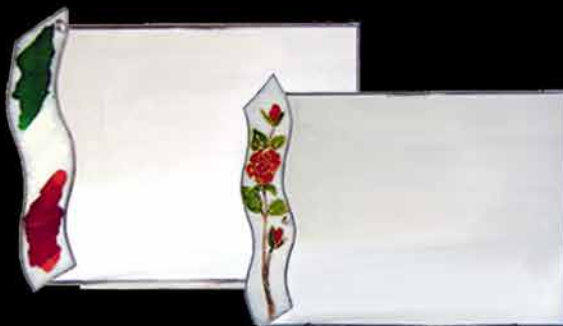

es. Striscia