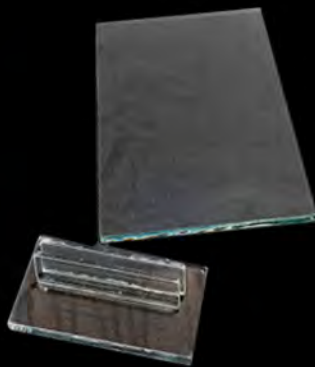

Centro Premiazioni

*LA ROSA BLU
Vetrate e Decorazioni
di Rebucci Marzia*

Arte del Vetro

Realizzato in Italia

Modello Staccabile

Liscio Trasp.
Liscio Sabi.
Marte Trasp.
Marte Sabi.

Per Targa

Misure vetro

h 18 x 24

h 21 x 29 ca

h 15 x 20

h 18 x 25 ca

h 13 x 18

h 16 x 23 ca

h 10 x 15

h 13 x 20 ca