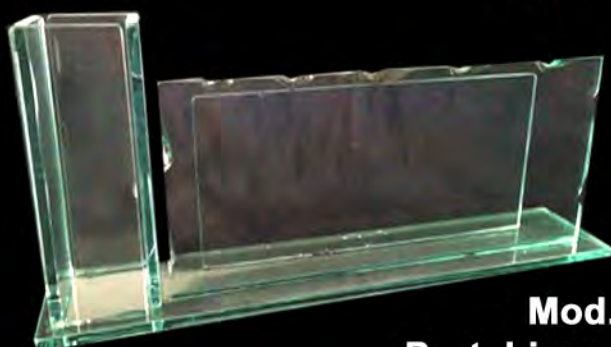

Mod. Portabigliettini 2
h 6 x 7 ca

Mod. Portabiro V
h 10 x 4 ca

Mod. Portalettere
h 8 x 24 ca

Mod. Portabiro Sagomato
h 10 x 6 ca

Mod. Portabiro e Lettere
h 10 x 30 ca

Realizzato in Italia

Si realizzano altre forme e qualsiasi decoro su richiesta tutte le nostre decorazioni sono realizzate a mano