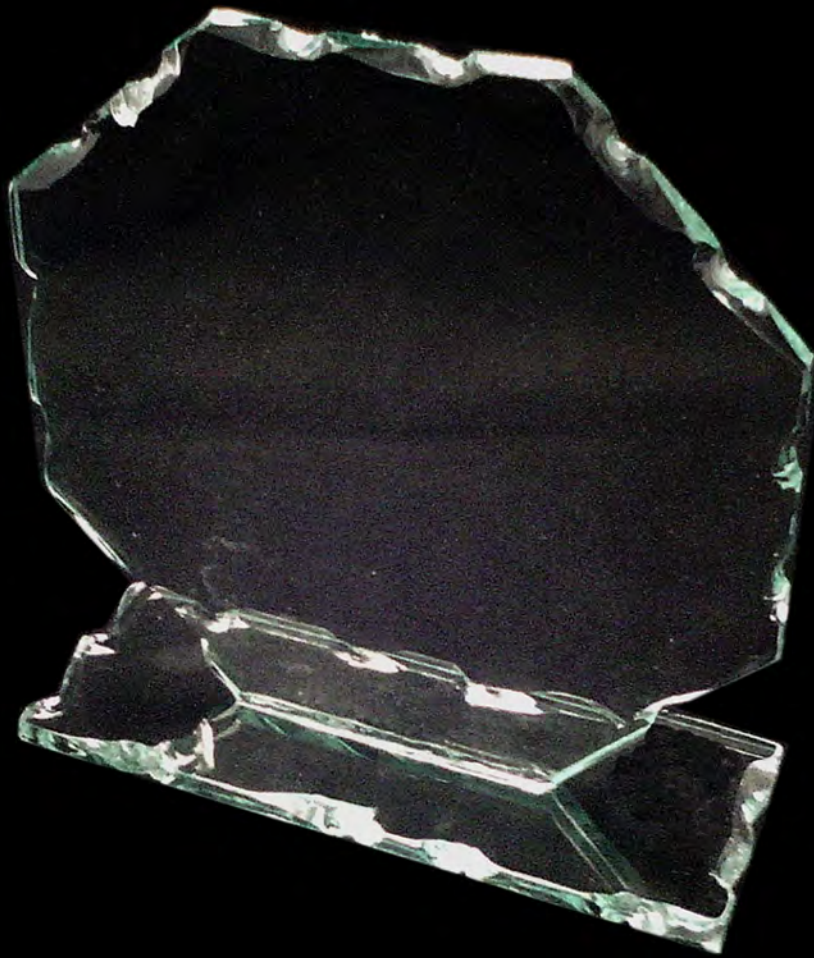

Mododello Marte Ottagono

Per Disco	Misure vetro
Diametro 21	h 23 x 23 ca
Diametro 19	h 21 x 21 ca
Diametro 17	h 19 x 19 ca
Diametro 15	h 17 x 17 ca
Diametro 13	h 15 x 15 ca
Diametro 11	h 13 x 13 ca
Diametro 9	h 11 x 11 ca

si realizzano altre misure
e qualsiasi decoro su richiesta
tutte le nostre decorazioni
sono realizzate a mano