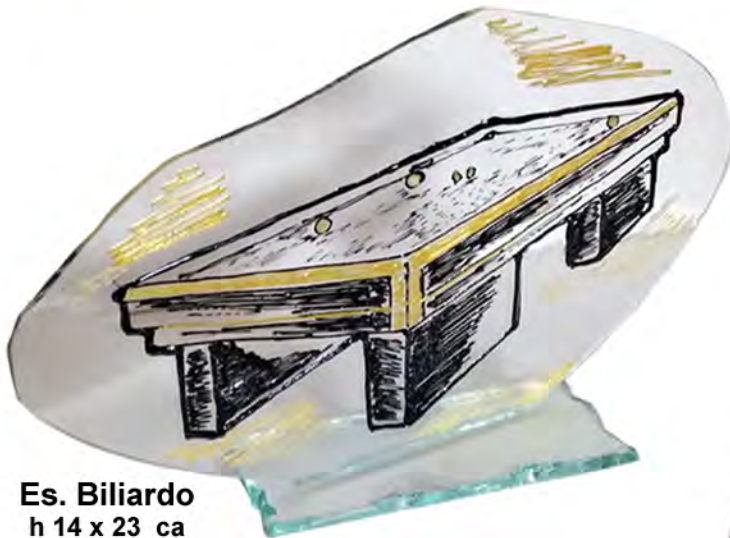

Es. Biliardo
h 14 x 23 ca

Modello Trofeo Sagomato

Misure vetro
in base al disegno
da 15 a 20 ca

spazio per targhetta
max 2 x 6

si realizzano altre misure
e qualsiasi decoro su richiesta
tutte le nostre decorazioni
sono realizzate a mano