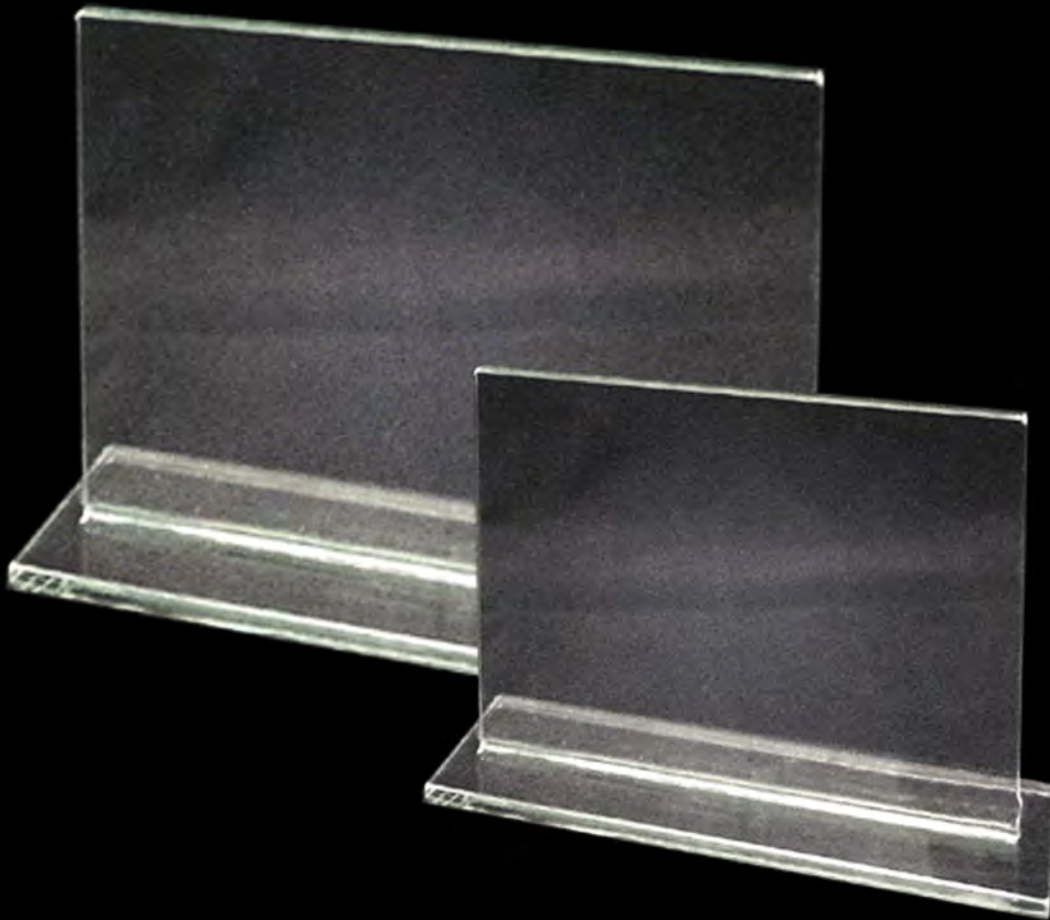

Per Targa

Misure vetro

h 15 x 20
h 13 x 18

h 21 x 27 ca
h 19 x 24 ca

Specificare
il Modello

si realizzano altre misure
e qualsiasi decoro su richiesta
tutte le nostre decorazioni
sono realizzate a mano

Tutti gli articoli
vengono corredati
di imballo con scatola
in cartone bianco