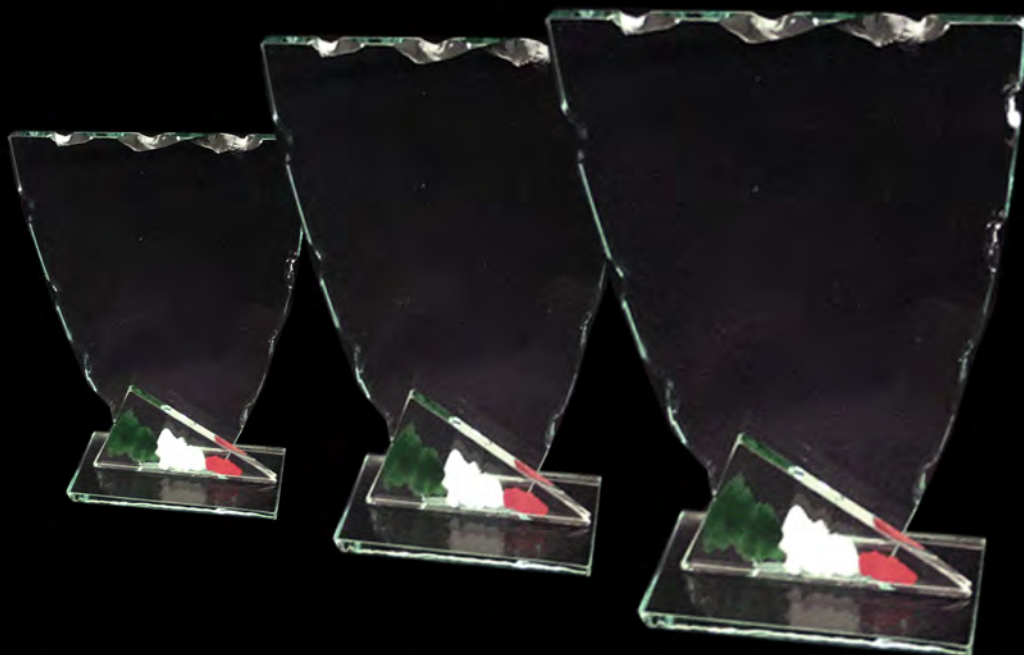

Modello Marte Scudo

Misure vetro

h 20 ca

h 16 ca

h 14 ca

h 11 ca

si realizzano altre misure
e qualsiasi decoro su richiesta
tutte le nostre decorazioni
sono realizzate a mano

Tutti gli articoli
vengono corredati
di imballo con scatola
in cartone bianco