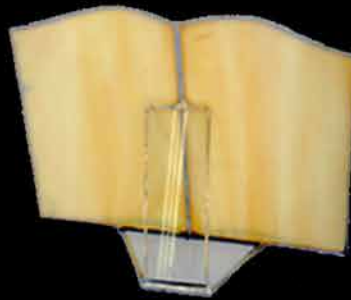

Realizzato in Italia

Modello Libro Base

H 21 x 26 ca
H 18 x 22 ca
H 14 x 19 ca

si realizzano altre misure
e qualsiasi decoro su richiesta
tutte le nostre decorazioni
sono realizzate a mano