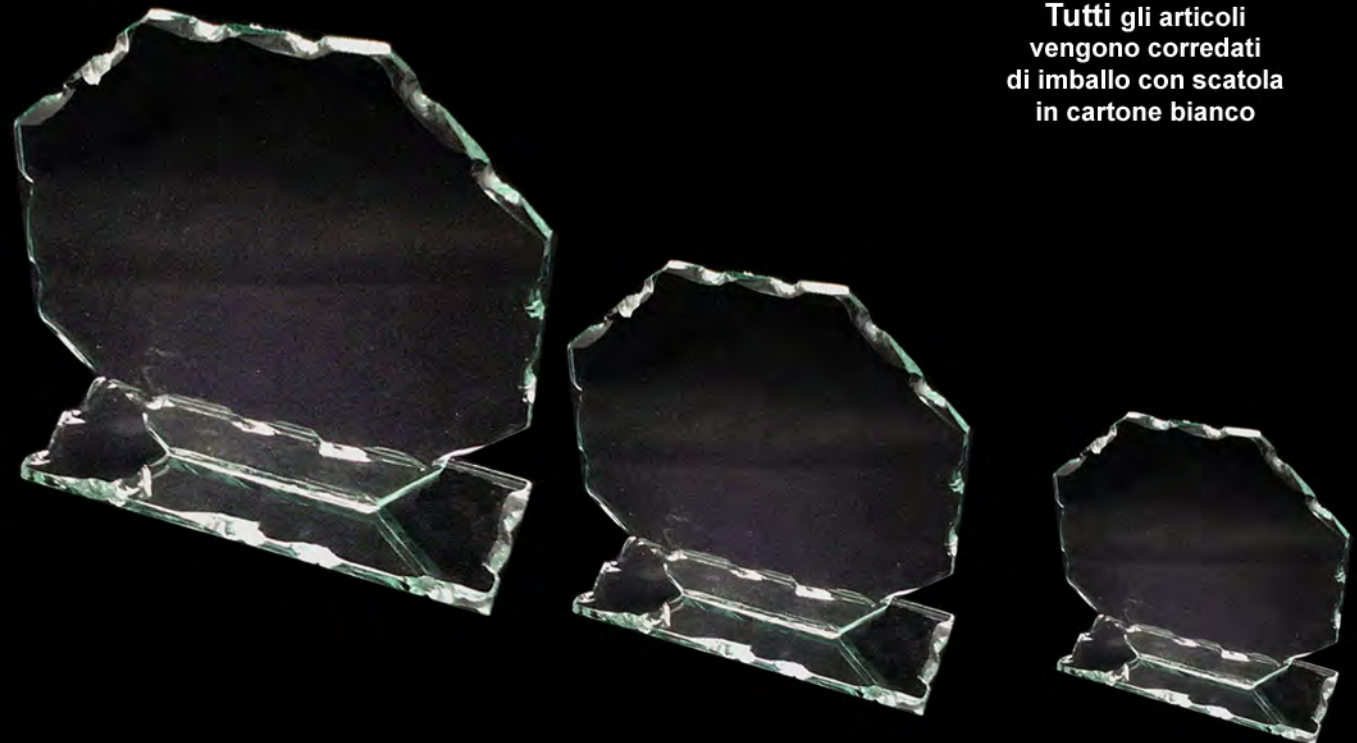

Tutti gli articoli
vengono corredati
di imballo con scatola
in cartone bianco