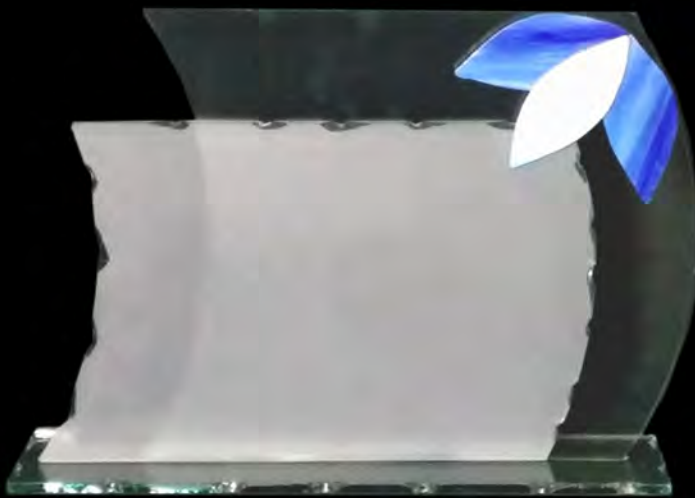

Es. Blu e Bianco

Specificare
il Modello

Tutti gli articoli
vengono corredati
di imballo con scatola
in cartone bianco