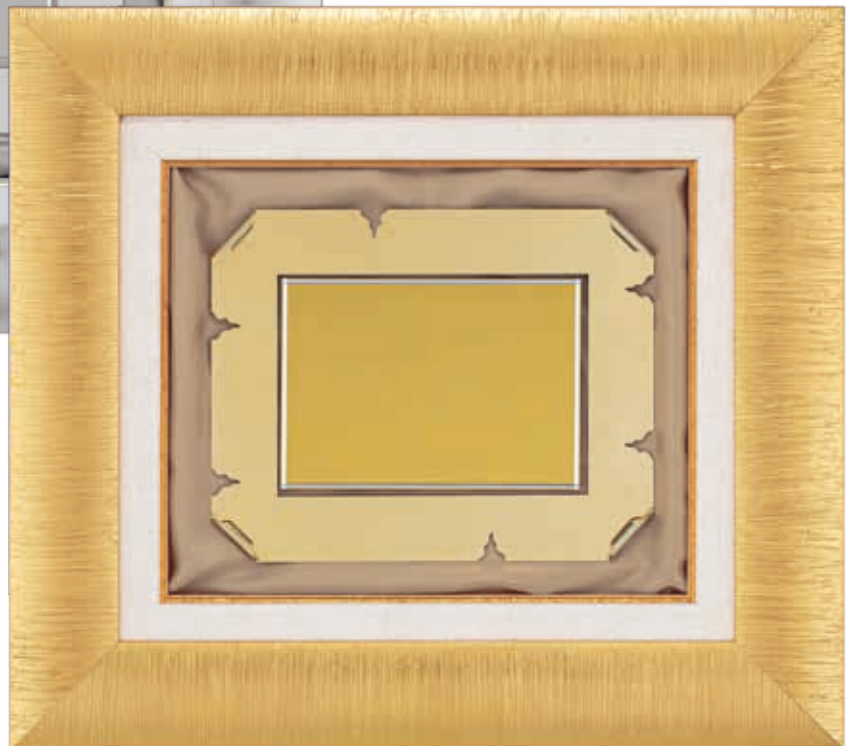

Art. 88509
cornice in legno
cm 47 x 42 + targa alluminio cm 25 x 20

Art. T/88510
solo cornice
A - cm 44 x 38
B - cm 40 x 35
C - cm 37 x 32