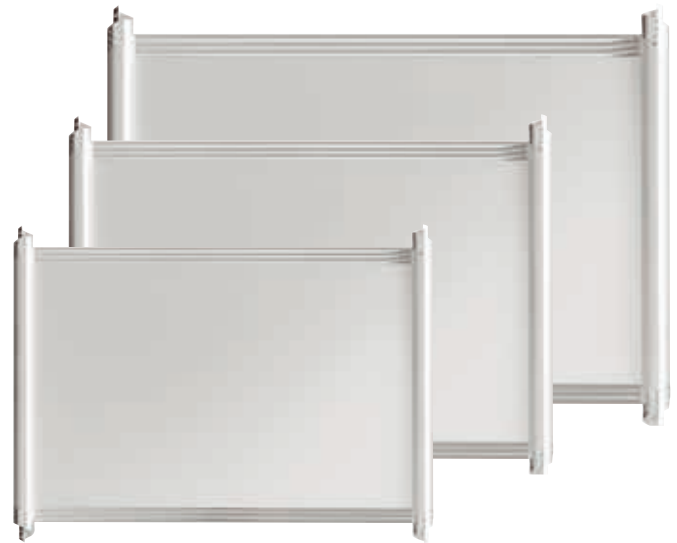

ALLUMINIUM PLAQUES

Creta

cm 24 x 16,5
cm 21 x 14
cm 18 x 12,5

O

A

Rodi

cm 22,5 x 18
cm 19,5 x 16
cm 16,5 x 14

O