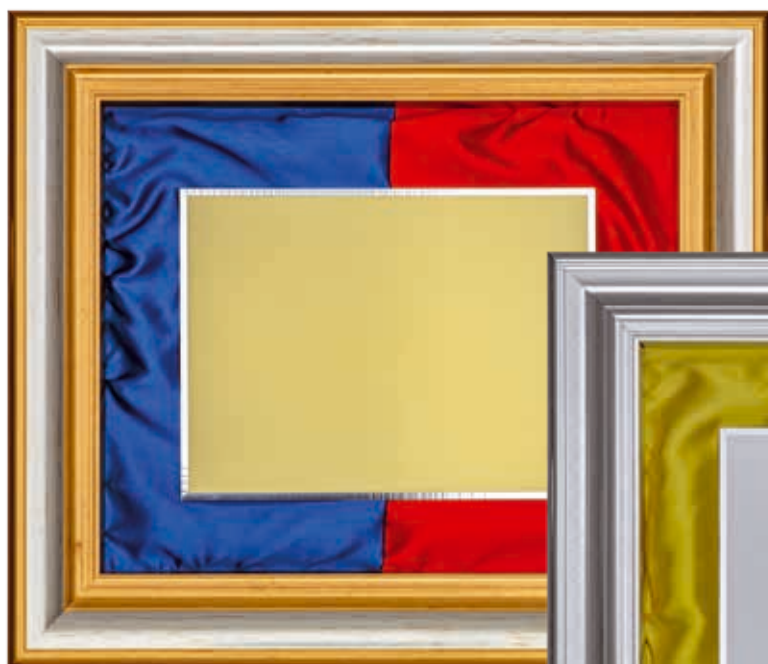

cornice in legno

A- cm 36 x 31 + targa alluminio cm 20 x 15

B- cm 33 x 28 + targa alluminio cm 18 x 13

C- cm 30 x 25 + targa alluminio cm 15 x 10

Art. 88650
cornice in legno
cm 37 x 32 + targa alluminio cm 20 x 15