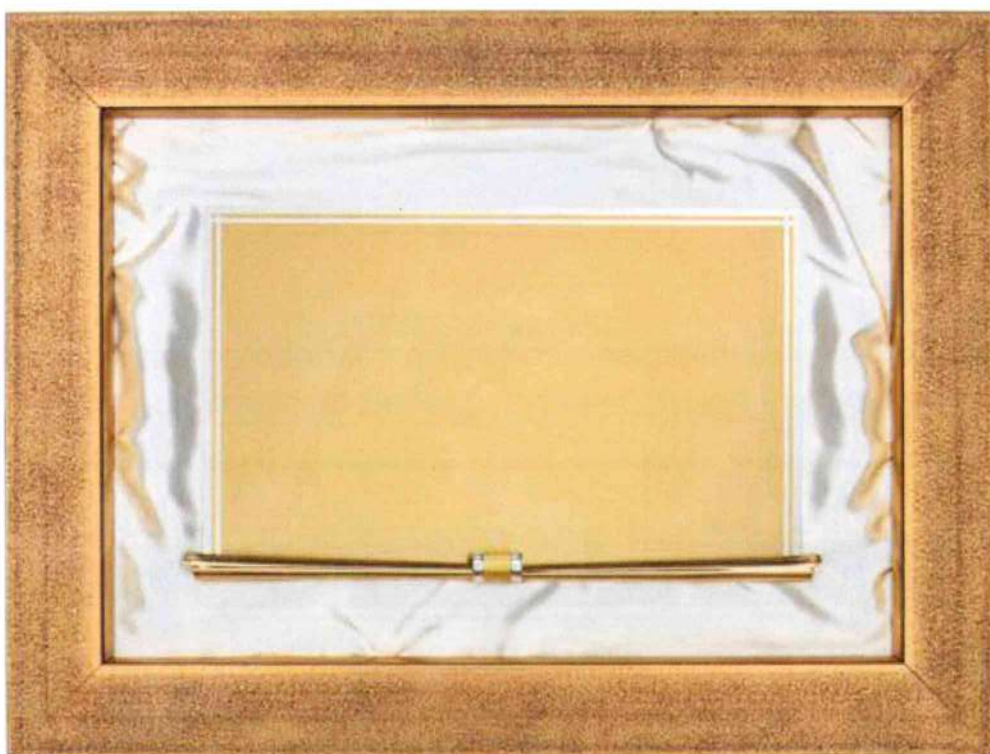

A cm 35x30 + targa alluminio cm 20x15

B cm 32x27 + targa alluminio cm 18x13

C cm 29x24 + targa alluminio cm 15x10

Novità 2026

News 2026

Made in Italy

Art. 88690
CORNICE IN LEGNO
cm 45x35 + targa alluminio cm 25x15