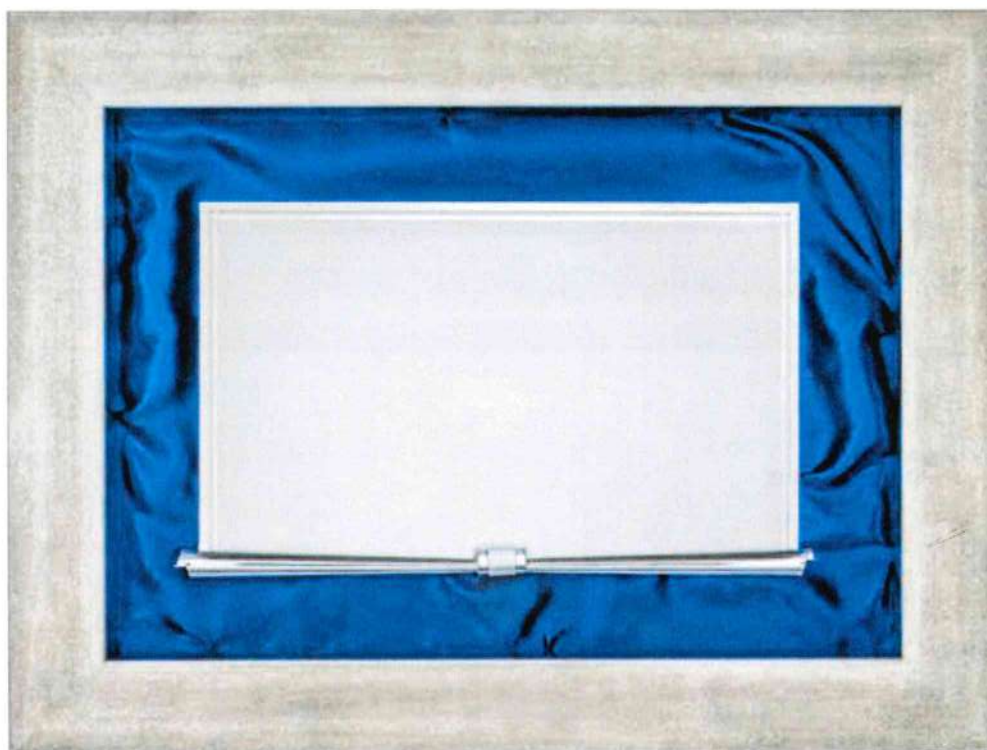

Art. 88689

CORNICE IN LEGNO

A - cm 48x37 + targa alluminio cm 30x20

B - cm 41x31 + targa alluminio cm 25x15