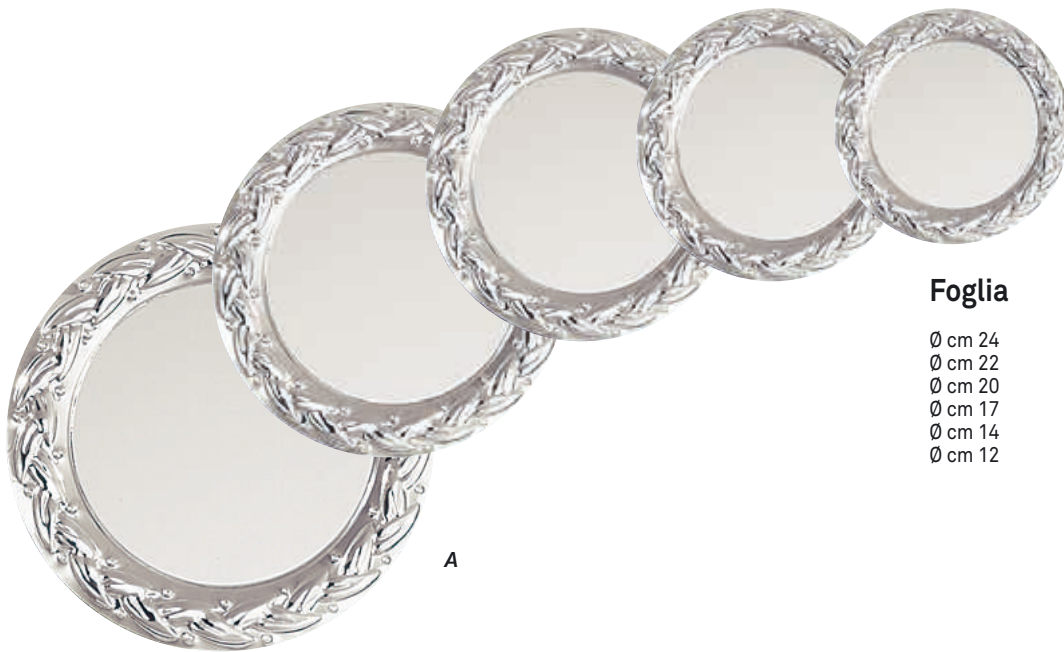

Art. 2000 Ø cm 30
Art. 2001 Ø cm 26
Art. 2002 Ø cm 22
Art. 2003 Ø cm 18

Piatti ottone

BRASS PLATES

Compilation

Art. 5210 Ø cm 30
Art. 5211 Ø cm 17
Art. 5212 Ø cm 12

AS

AS

BRASS

Onda

Art. 5250 Ø cm 24,5
Art. 5251 Ø cm 20
Art. 5252 Ø cm 16,5

Ovale zigrinato

Art. 3050 cm 13x8
Art. 3051 cm 11x7
Versioni NB/AV

NB

Rettangolare zigrinato

Art. 2800 cm 14x9
Art. 2801 cm 11x7
Versioni NB/AV

Piatti e dischi alluminio

PLATES AND ALUMINIUM DISKS

Foglia

Ø cm 24
Ø cm 22
Ø cm 20
Ø cm 17
Ø cm 14
Ø cm 12

Corda

Ø cm 24
Ø cm 22
Ø cm 20
Ø cm 17
Ø cm 14
Ø cm 12

Sole

Ø cm 18
Ø cm 14
Ø cm 12