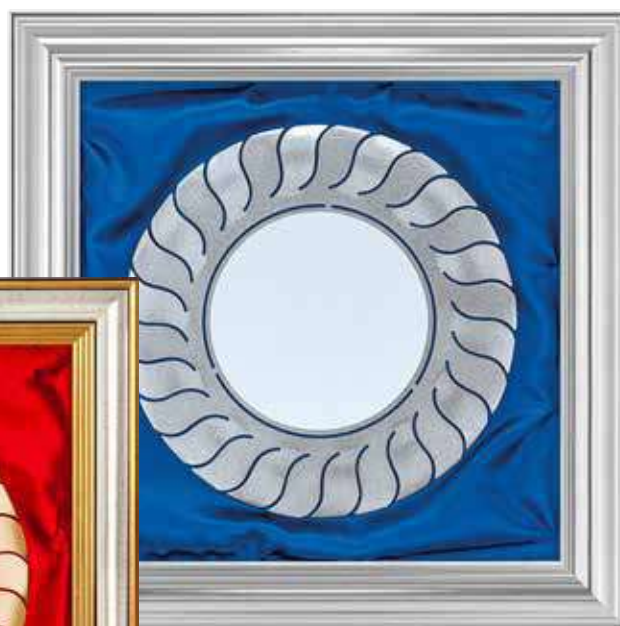

Art. M/47
medagliere legno

A - cm 18 x 15
B - cm 16 x 13

Art. M/46
medagliere legno

A - cm 18 x 15
B - cm 16 x 13

Art. M/49
medagliere legno

A - cm 19 x 16
B - cm 17 x 14

Cornici per piatti

FRAMES FOR plates

Cornici per piatti

FRAMES FOR plates

Art. 114
cornice legno

A - cm 40 x 40 + piatto Ø29
B - cm 35 x 35 + piatto Ø24
C - cm 31 x 31 + piatto Ø19

Art. 115
cornice legno

A - cm 44 x 44 + piatto Ø29
B - cm 39 x 39 + piatto Ø24
C - cm 34 x 34 + piatto Ø19

Art. 108
cornice legno
Cornice cm 40 x 40
+ piatto Ø cm 25
disco interno Ø cm 14

Art. 107
cornice legno
Cornice cm 40 x 40
+ piatto Ø cm 25
disco interno Ø cm 14

Art. 106
cornice legno
Cornice cm 40 x 40
+ piatto Ø cm 25
disco interno Ø cm 14

Cornici per piatti

FRAMES FOR plates

Art. 70
cornice legno
A - cm 40 x 40 + piatto Ø cm 24
B - cm 37 x 37 + piatto Ø cm 22
C - cm 34 x 34 + piatto Ø cm 20

Art. 453
cornice legno
A - cm 40 x 40 + piatto Ø cm 24,5
B - cm 34 x 34 + piatto Ø cm 20
C - cm 29 x 29 + piatto Ø cm 16,5