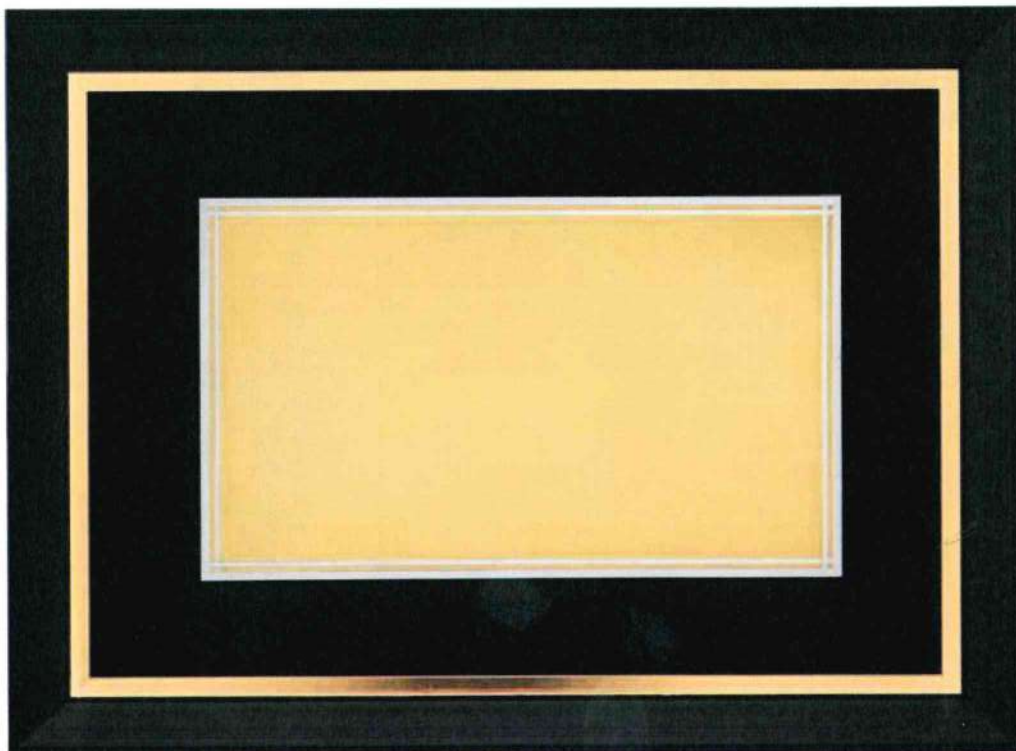

Art. 88700
CORNICE IN LEGNO
cm 39x29 + targa alluminio cm 25x15