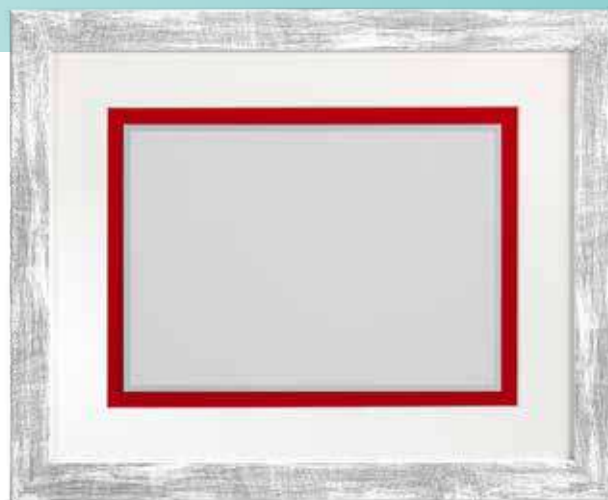

Art. 88434

cornice in legno

- A - cm 32 x 27 + targa alluminio cm 20 x 15
- B - cm 29 x 24 + targa alluminio cm 18 x 13
- C - cm 26 x 21 + targa alluminio cm 15 x 10