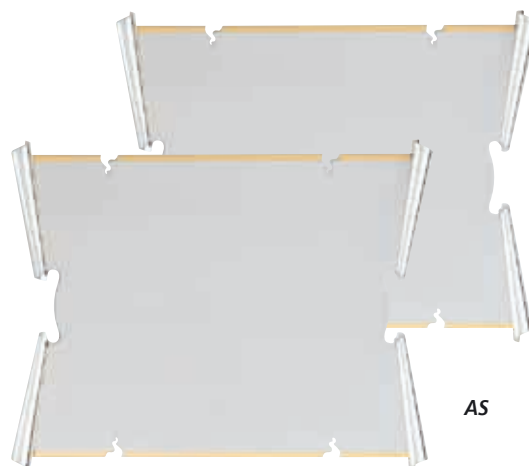

Papiro

cm 25 x 20
cm 21 x 17