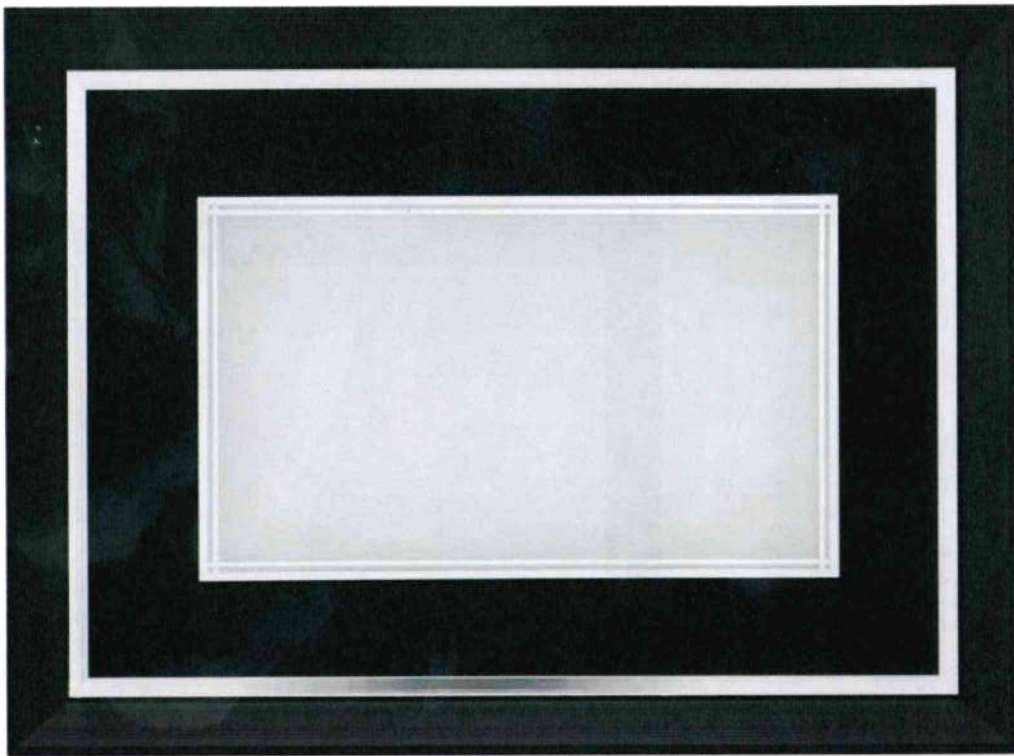

Art. 88688

CORNICE IN LEGNO

A - cm 48x37 + targa alluminio cm 30x20

B - cm 41x31 + targa alluminio cm 25x15

Art. 88689

CORNICE IN LEGNO

A - cm 48x37 + targa alluminio cm 30x20

B - cm 41x31 + targa alluminio cm 25x15