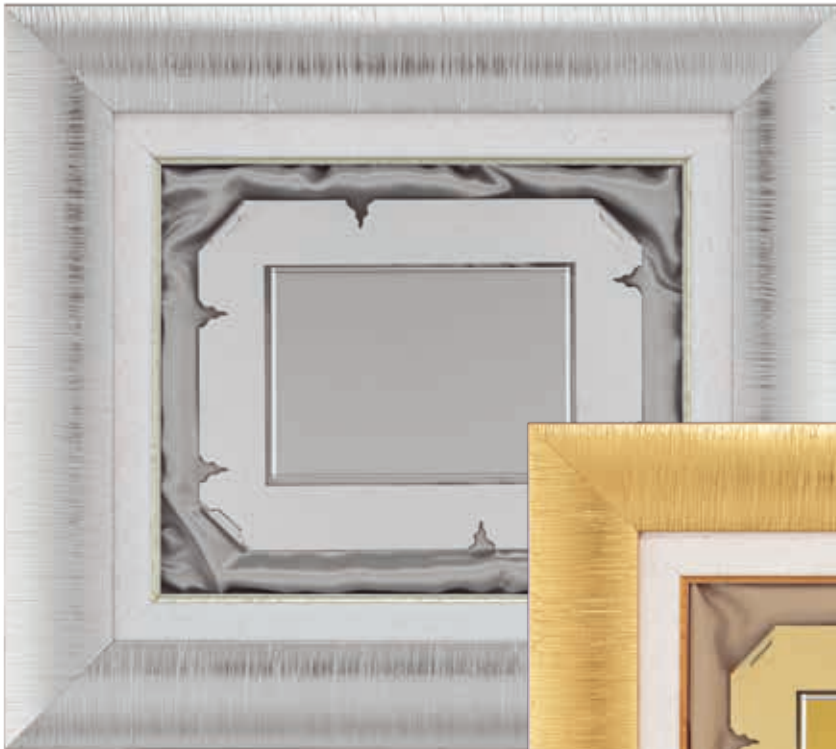

Cornici per targhe

FRAMES FOR PLAQUES

Art. 88507
cornice in legno
cm 47 x 42 + targa alluminio cm 25 x 20

Art. T/88508
solo cornice
A - cm 44 x 38
B - cm 40 x 35
C - cm 37 x 32